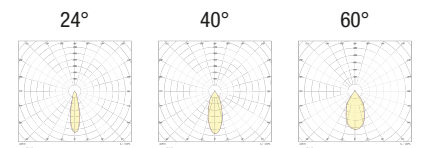

MADE IN ITALY